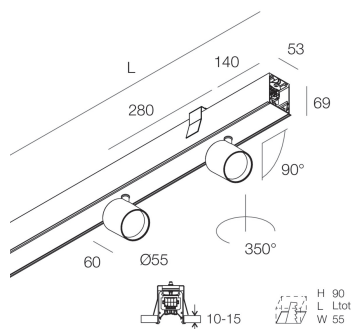

HERO PLUS C

114850.02

novalux
ITALIAN LIGHTING DESIGN SINCE 1948

Funcities

Gebruik: Binnenshuis
Type installatie: INBOUW IN GIPSPLAAT
Emissie: DIRECT
Optiek: SPOT
Lichtbundel: 14°
Kleur: ZWART
Dimmen: ON/OFF
Noodsituatie: NEEN
L: 1120mm
A: 53mm
H: 69mm
Made in: ITALY
Garantie: 5 jaar
Gewicht: 3.4kg

Technische gegevens

Echt apparaatvermogen: 29W
Armatuurlichtstroom: 2110lm
IP: 40
Isolatieklasse: I
Aantal voedingen per armatuur: 1
Voedingsspanning: 220-240V 50/60Hz
SELV: Si

Bron

Lichtbron: LED
Vermogen bron: 2x13W
Bron lichtstroom: 2750lm
Temperatuurkleur: 3000K
CRI: >90
Tolerantie kleur: 3 Step MacAdam
LED levensduur: 50000h L90 B10