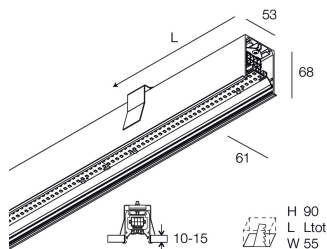

HERO PLUS C

114821.02 + 108925.99

HERO+C: EM 40W 4K 1680 NE + HERO: DIFF. OPALE TL PER 1680

novalux
ITALIAN LIGHTING DESIGN SINCE 1948

Funcities

Gebruik: Binnenshuis
Type installatie: INBOUW IN GIPSPLAAT
Emissie: DIRECT
Optiek: OPAAL FULL LIGHT
Kleur: ZWART
Dimmen: ON/OFF
Noodsituatie: JA: AUTONOMIE 1U/OPLADEN 12U
L: 1680mm
A: 53mm
H: 69mm
Made in: ITALY
Garantie: 5 jaar behalve batterij
Gewicht: 5.2kg

Technische gegevens

Echt apparaatvermogen: 44W
Armatuurlichtstroom: 5091lm
Lichtstroom in noodgevallen: 10%
IP: 40
Isolatieklasse: I
Aantal voedingen per armatuur: 1
Voedingsspanning: 220-240V 50/60Hz
SELV: Si

Bron

Lichtbron: LED
Vermogen bron: 40W
Bron lichtstroom: 6906lm
Temperatuurkleur: 4000K
CRI: >90
Tolerantie kleur: 3 Step MacAdam
LED levensduur: 50000h L90 B10

Voldoening

CEI EN 60598-1:2021 + A11:2023, CEI EN 60598-2-1:2022, CEI EN 60598-2-2:2012, CEI EN 60598-2-22:2023

Normen

Fotobiologisch risico: RISICOGROEP 0Gecertificeerd apparaat in een RISICOVRIJE GROEP, in overeenstemming met de normen CEI EN 62471:2010-01, IEC TR 62778:2014.
CAM edilizia (CAM constructie): CAM edilizia - Conforme al Decreto Ministeriale 23 giugno 2022 n.256 e 24 novembre 2025 n.256.

[HERO PLUS C: Bekijk meer informatie over het product](#)

Novalux S.r.l. via Marzabotto, 2 40050 Funo di Argelato (BO) Italy
Tel: +39 051 860558 · Fax +39 051 6647859 · Mail: info@novalux.it · P.IVA 00536541204 · novalux.com
Bedrijf onderworpen aan beheer en coördinatie door SLV GmbH

Dit technische gegevensblad is eigendom van Novalux S.r.l., alle rechten voorbehouden. Novalux S.r.l. behoudt zich het recht voor om zonder voorafgaande kennisgeving wijzigingen aan te brengen.
Laatste update: 29/5/2026, 21:49:16