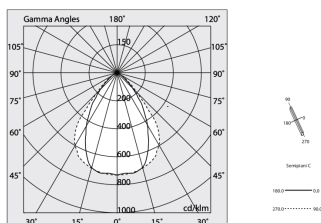

H: 6mm

Made in: ITALY

Garantie: 5 jaar

Gewicht: 0.4kg

Technische gegevens

IP: 40

UGR: <19

SELV: No