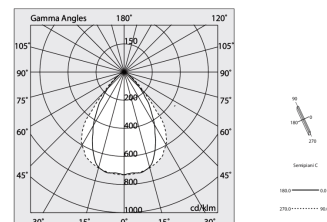

Voldoening

CEI EN 60598-1:2021 + A11:2023, CEI EN 60598-2-1:2022, CEI EN 60598-2-2:2012, CEI EN 60598-2-22:2023

Normen

Fotobiologisch risico: RISICOGROEP 0Gecertificeerd apparaat in een RISICOVRIJE GROEP, in overeenstemming met de normen CEI EN 62471:2010-01, IEC TR 62778:2014.
CAM edilizia (CAM constructie): CAM edilizia - Conforme al Decreto Ministeriale 23 giugno 2022 n.256 e 24 novembre 2025 n.256.

[HERO PLUS C: Bekijk meer informatie over het product](#)

Novalux S.r.l. via Marzabotto, 2 40050 Funo di Argelato (BO) Italy
Tel: +39 051 860558 · Fax +39 051 6647859 · Mail: info@novalux.it · P.IVA 00536541204 · novalux.com
Bedrijf onderworpen aan beheer en coördinatie door SLV GmbH

Dit technische gegevensblad is eigendom van Novalux S.r.l., alle rechten voorbehouden. Novalux S.r.l. behoudt zich het recht voor om zonder voorafgaande kennisgeving wijzigingen aan te brengen.
Laatste update: 29/5/2026, 21:49:16