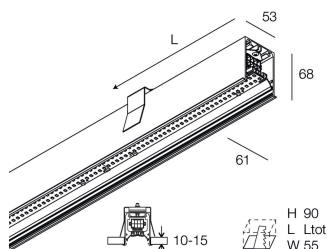

Technische gegevens

Echt apparaatvermogen: 44W
Armatuurlichtstroom: 4846lm
Lichtstroom in noodgevallen: 10%
IP: 40
Isolatieklasse: I
Aantal voedingen per armatuur: 1
Voedingsspanning: 220-240V 50/60Hz
UGR: <19
SELV: Si