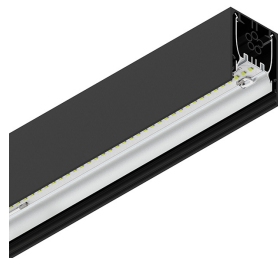

HERO PLUS C

114816.02 + 108901.99

HERO+C: 27W 4K 1120 DALI/PUSH NE + HERO: DIFF. OPALE PER 1120

novalux

ITALIAN LIGHTING DESIGN SINCE 1948

Funcities

Gebruik: Binnenshuis
Type installatie: INBOUW IN GIPSPLAAT
Emissie: DIRECT
Optiek: OPAAL
Kleur: ZWART
Dimmen: DALI2, PUSH
Noodsituatie: NEEN
L: 1120mm
A: 53mm
H: 69mm
Made in: ITALY
Garantie: 5 jaar
Gewicht: 2.8kg

Technische gegevens

Echt apparaatvermogen: 30W
Armatuurlichtstroom: 2781lm
IP: 40
Isolatieklasse: I
Aantal voedingen per armatuur: 1
Voedingsspanning: 220-240V 50/60Hz
SELV: Si

Bron

Lichtbron: LED
Vermogen bron: 27W
Bron lichtstroom: 4604lm
Temperatuurkleur: 4000K
CRI: >90
Tolerantie kleur: 3 Step MacAdam
LED levensduur: 50000h L90 B10