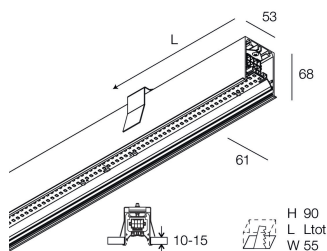

HERO PLUS C

114816.02 + 108901.99

HERO+C: 27W 4K 1120 DALI/PUSH NE + HERO: DIFF. OPALE PER 1120

novalux

ITALIAN LIGHTING DESIGN SINCE 1948

Funcities

Gebruik: Binnenshuis
Type installatie: INBOUW IN GIPSPLAAT
Emissie: DIRECT
Optiek: OPAAL
Kleur: ZWART
Dimmen: DALI2, PUSH
Noodsituatie: NEEN
L: 1120mm
A: 53mm
H: 69mm
Made in: ITALY
Garantie: 5 jaar
Gewicht: 2.8kg

HERO PLUS C

114816.02 + 108901.99

HERO+C: 27W 4K 1120 DALI/PUSH NE + HERO: DIFF. OPALE PER 1120

novalux
ITALIAN LIGHTING DESIGN SINCE 1948

Funcities

Optiek: OPAAL
L: 1120mm
A: 48mm
H: 6mm
Made in: ITALY
Garantie: 5 jaar
Gewicht: 0.13kg