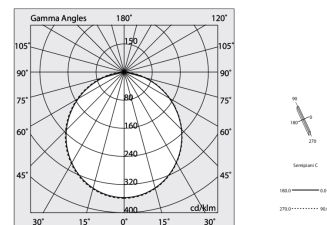

HERO PLUS C

114816.02 + 108901.99

HERO+C: 27W 4K 1120 DALI/PUSH NE + HERO: DIFF. OPALE PER 1120

novalux

ITALIAN LIGHTING DESIGN SINCE 1948

Funcities

Gebruik: Binnenshuis
Type installatie: INBOUW IN GIPSPLAAT
Emissie: DIRECT
Optiek: OPAAL
Kleur: ZWART
Dimmen: DALI2, PUSH
Noodsituatie: NEEN
L: 1120mm
A: 53mm
H: 69mm
Made in: ITALY
Garantie: 5 jaar
Gewicht: 2.8kg