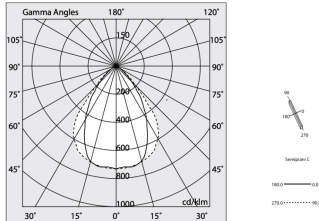

HERO PLUS C

114816.01 + 108910.99

HERO+C: 27W 4K 1120 DALI/PUSH BIA + HERO: DIFF.MICROPRISM. PER 1120

novalux
ITALIAN LIGHTING DESIGN SINCE 1948

Funcities

Gebruik: Binnenshuis
Type installatie: INBOUW IN GIPSPLAAT
Emissie: DIRECT
Optiek: MICROPRISMATISCH
Kleur: WIT
Dimmen: DALI2, PUSH
Noodsituatie: NEEN
L: 1120mm
A: 53mm
H: 69mm
Made in: ITALY
Garantie: 5 jaar
Gewicht: 2.8kg