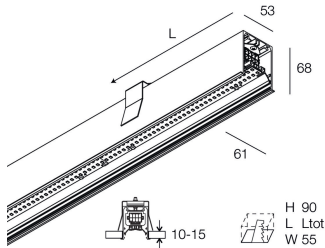

## Funcities

Gebruik: Binnenshuis  
Type installatie: INBOUW IN GIPSPLAAT  
Emissie: DIRECT  
Optiek: OPAAL FULL LIGHT  
Kleur: ZWART  
Dimmen: DALI2, PUSH  
Noodsituatie: NEEN  
L: 1680mm  
A: 53mm  
H: 69mm  
Made in: ITALY  
Garantie: 5 jaar  
Gewicht: 4.2kg

## Funcities

Optiek: OPAAL FULL LIGHT  
L: 1680mm  
A: 52.5mm  
H: 15mm  
Made in: ITALY  
Garantie: 5 jaar  
Gewicht: 0.13kg