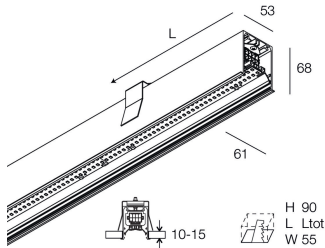

HERO PLUS C

114810.02 + 108923.99

HERO+C: 27W 2.7K 1120 DALI/PUSH NE + HERO: DIFF. OPALE TL PER 1120

novalux
ITALIAN LIGHTING DESIGN SINCE 1948

Funcities

Gebruik: Binnenshuis
Type installatie: INBOUW IN GIPSPLAAT
Emissie: DIRECT
Optiek: OPAAL FULL LIGHT
Kleur: ZWART
Dimmen: DALI2, PUSH
Noodsituatie: NEEN
L: 1120mm
A: 53mm
H: 69mm
Made in: ITALY
Garantie: 5 jaar
Gewicht: 2.8kg

HERO PLUS C

114810.02 + 108923.99

HERO+C: 27W 2.7K 1120 DALI/PUSH NE + HERO: DIFF. OPALE TL PER 1120

novalux
ITALIAN LIGHTING DESIGN SINCE 1948

Funcities

Optiek: OPAAL FULL LIGHT

L: 1120mm

A: 52.5mm

H: 15mm

Made in: ITALY

Garantie: 5 jaar

Gewicht: 0.13kg

Technische gegevens

IP: 40

SELV: No

Novalux S.r.l. via Marzabotto, 2 40050 Funo di Argelato (BO) Italy
Tel: +39 051 860558 · Fax +39 051 6647859 · Mail: info@novalux.it · P.IVA 00536541204 · novalux.com
Bedrijf onderworpen aan beheer en coördinatie door SLV GmbH