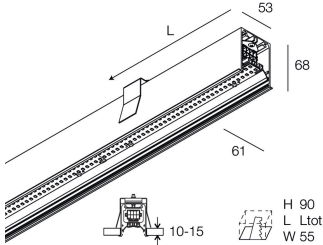

HERO PLUS C

114809.02 + 108933.99

HERO+C: 40W 4K 1680 NE + HERO+: DIFF. OPALE ALTA TRASMIT PER 1680

novalux
ITALIAN LIGHTING DESIGN SINCE 1948

Funcities

Gebruik: Binnenshuis
Type installatie: INBOUW IN GIPSPLAAT
Emissie: DIRECT
Optiek: OPAAL MET HOGE LICHTDOORLATENDHEID
Kleur: ZWART
Dimmen: ON/OFF
Noodsituatie: NEEN
L: 1680mm
A: 53mm
H: 69mm
Made in: ITALY
Garantie: 5 jaar
Gewicht: 4.2kg