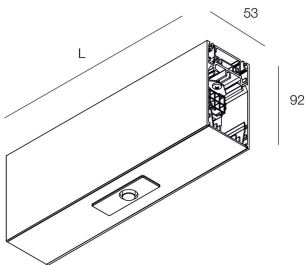

Technische gegevens

IP: 40
Isolatieklasse: I
SELV: No

[HERO PLUS B: Bekijk meer informatie over het product](#)

Novalux S.r.l. via Marzabotto, 2 40050 Funo di Argelato (BO) Italy
Tel: +39 051 860558 · Fax +39 051 6647859 · Mail: info@novalux.it · P.IVA 00536541204 · novalux.com
Bedrijf onderworpen aan beheer en coördinatie door SLV GmbH

Dit technische gegevensblad is eigendom van Novalux S.r.l., alle rechten voorbehouden. Novalux S.r.l. behoudt zich het recht voor om zonder voorafgaande kennisgeving wijzigingen aan te brengen.
Laatste update: 29/5/2026, 21:01:58