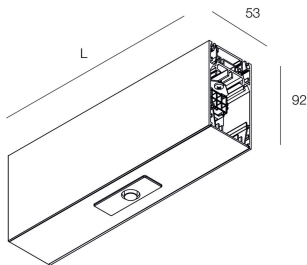

HERO PLUS B

114792.01

novalux
ITALIAN LIGHTING DESIGN SINCE 1948

Funcities

Gebruik: Binnenshuis
Type installatie: PENDEL
Kleur: WIT
Dimmen: DALI2
L: 280mm
A: 53mm
H: 92mm
Made in: ITALY
Garantie: 5 jaar
Gewicht: 0.85kg

Technische gegevens

IP: 40
Isolatieklasse: I
SELV: No

[HERO PLUS B: Bekijk meer informatie over het product](#)

Novalux S.r.l. via Marzabotto, 2 40050 Funo di Argelato (BO) Italy
Tel: +39 051 860558 · Fax +39 051 6647859 · Mail: info@novalux.it · P.IVA 00536541204 · novalux.com
Bedrijf onderworpen aan beheer en coördinatie door SLV GmbH

Dit technische gegevensblad is eigendom van Novalux S.r.l., alle rechten voorbehouden. Novalux S.r.l. behoudt zich het recht voor om zonder voorafgaande kennisgeving wijzigingen aan te brengen.
Laatste update: 29/5/2026, 21:01:58