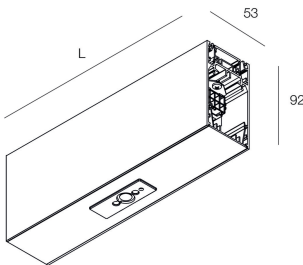

Technische gegevens

IP: 40
Isolatieklasse: I
SELV: No

[HERO PLUS B: Bekijk meer informatie over het product](#)

Novalux S.r.l. via Marzabotto, 2 40050 Funo di Argelato (BO) Italy
Tel: +39 051 860558 · Fax +39 051 6647859 · Mail: info@novalux.it · P.IVA 00536541204 · novalux.com
Bedrijf onderworpen aan beheer en coördinatie door SLV GmbH

Dit technische gegevensblad is eigendom van Novalux S.r.l., alle rechten voorbehouden. Novalux S.r.l. behoudt zich het recht voor om zonder voorafgaande kennisgeving wijzigingen aan te brengen.
Laatste update: 29/5/2026, 21:01:58