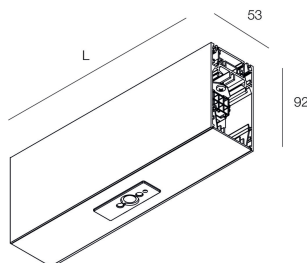

Technische gegevens

IP: 40
Isolatieklasse: I
SELV: No

[HERO PLUS B: Bekijk meer informatie over het product](#)

Novalux S.r.l. via Marzabotto, 2 40050 Funo di Argelato (BO) Italy
Tel: +39 051 860558 · Fax +39 051 6647859 · Mail: info@novalux.it · P.IVA 00536541204 · novalux.com
Bedrijf onderworpen aan beheer en coördinatie door SLV GmbH

Dit technische gegevensblad is eigendom van Novalux S.r.l., alle rechten voorbehouden. Novalux S.r.l. behoudt zich het recht voor om zonder voorafgaande kennisgeving wijzigingen aan te brengen.
Laatste update: 29/5/2026, 21:01:58