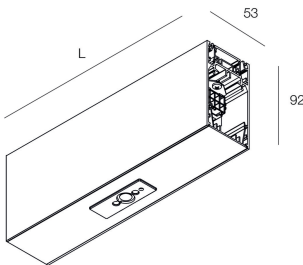

Novalux S.r.l. via Marzabotto, 2 40050 Funo di Argelato (BO) Italy
Tel: +39 051 860558 · Fax +39 051 6647859 · Mail: info@novalux.it · P.IVA 00536541204 · novalux.com
Bedrijf onderworpen aan beheer en coördinatie door SLV GmbH

Dit technische gegevensblad is eigendom van Novalux S.r.l., alle rechten voorbehouden. Novalux S.r.l. behoudt zich het recht voor om zonder voorafgaande kennisgeving wijzigingen aan te brengen.
Laatste update: 29/5/2026, 21:01:58