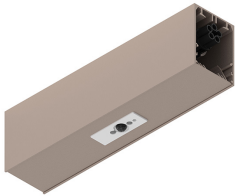

## Funcities

Gebruik: Binnenshuis  
Type installatie: PENDEL  
Kleur: CAPPUCCINO  
Dimmen: DALI2  
L: 280mm  
A: 53mm  
H: 92mm  
Made in: ITALY  
Garantie: 5 jaar  
Gewicht: 1.5kg