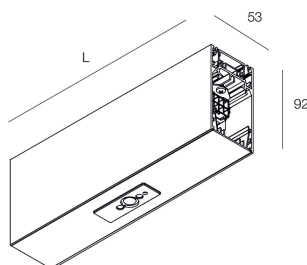

Novalux S.r.l. via Marzabotto, 2 40050 Funo di Argelato (BO) Italy
Tel: +39 051 860558 · Fax +39 051 6647859 · Mail: info@novalux.it · P.IVA 00536541204 · novalux.com
Bedrijf onderworpen aan beheer en coördinatie door SLV GmbH

Dit technische gegevensblad is eigendom van Novalux S.r.l., alle rechten voorbehouden. Novalux S.r.l. behoudt zich het recht voor om zonder voorafgaande kennisgeving wijzigingen aan te brengen.
Laatste update: 29/5/2026, 21:01:57