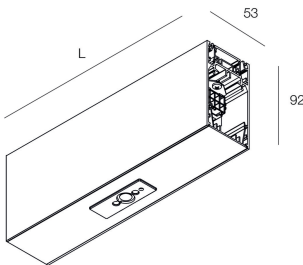

HERO PLUS B

114790.01

novalux
ITALIAN LIGHTING DESIGN SINCE 1948

Funcities

Gebruik: Binnenshuis
Type installatie: PENDEL
Kleur: WIT
Dimmen: DALI2
L: 280mm
A: 53mm
H: 92mm
Made in: ITALY
Garantie: 5 jaar
Gewicht: 1.5kg

Technische gegevens

IP: 40
Isolatieklasse: I
Voedingsspanning: 220-240V 50/60Hz
SELV: No

[HERO PLUS B: Bekijk meer informatie over het product](#)

Novalux S.r.l. via Marzabotto, 2 40050 Funo di Argelato (BO) Italy
Tel: +39 051 860558 · Fax +39 051 6647859 · Mail: info@novalux.it · P.IVA 00536541204 · novalux.com
Bedrijf onderworpen aan beheer en coördinatie door SLV GmbH

Dit technische gegevensblad is eigendom van Novalux S.r.l., alle rechten voorbehouden. Novalux S.r.l. behoudt zich het recht voor om zonder voorafgaande kennisgeving wijzigingen aan te brengen.
Laatste update: 29/5/2026, 21:01:57