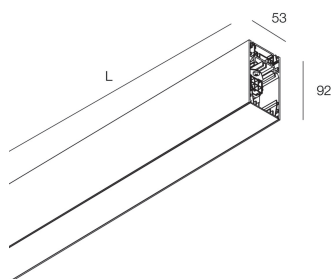

## Funcities

Gebruik: Binnenshuis  
Type installatie: PENDEL  
Emissie: INDIRECT  
Optiek: OPAAL  
Kleur: WIT  
Dimmen: DALI2, PUSH  
Noodsituatie: NEEN  
L: 1120mm  
A: 53mm  
H: 92mm  
Made in: ITALY  
Garantie: 5 jaar  
Gewicht: 4kg