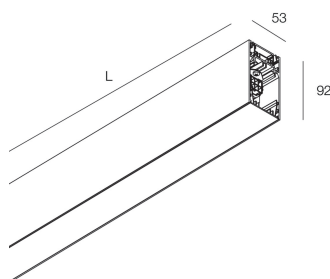

HERO PLUS B

114782.20

novalux
ITALIAN LIGHTING DESIGN SINCE 1948

Funcities

Gebruik: Binnenshuis
Type installatie: PENDEL
Emissie: INDIRECT
Optiek: OPAAL
Kleur: KOFFIE
Dimmen: DALI2, PUSH
Noodsituatie: NEEN
L: 1120mm
A: 53mm
H: 92mm
Made in: ITALY
Garantie: 5 jaar
Gewicht: 4kg