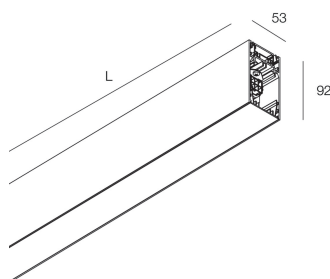

## Funcities

Gebruik: Binnenshuis  
Type installatie: PENDEL  
Emissie: INDIRECT  
Optiek: OPAAL  
Kleur: ZWART  
Dimmen: DALI2, PUSH  
Noodsituatie: NEEN  
L: 1120mm  
A: 53mm  
H: 92mm  
Made in: ITALY  
Garantie: 5 jaar  
Gewicht: 4kg