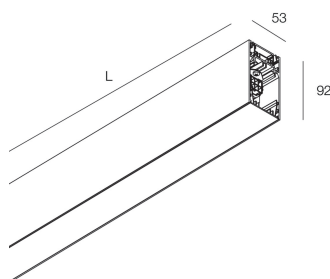

## Funcities

Gebruik: Binnenshuis  
Type installatie: PENDEL  
Emissie: INDIRECT  
Optiek: OPAAL  
Kleur: KOFFIE  
Dimmen: ON/OFF  
Noodsituatie: NEEN  
L: 1120mm  
A: 53mm  
H: 92mm  
Made in: ITALY  
Garantie: 5 jaar  
Gewicht: 4kg