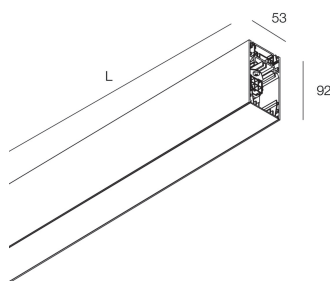

HERO PLUS B

114781.02

novalux
ITALIAN LIGHTING DESIGN SINCE 1948

Funcities

Gebruik: Binnenshuis
Type installatie: PENDEL
Emissie: INDIRECT
Optiek: OPAAL
Kleur: ZWART
Dimmen: ON/OFF
Noodsituatie: NEEN
L: 1120mm
A: 53mm
H: 92mm
Made in: ITALY
Garantie: 5 jaar
Gewicht: 4kg