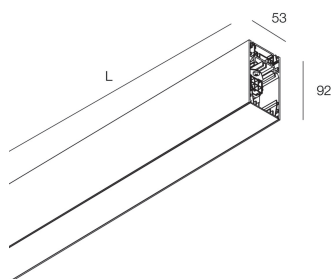

## Funcities

Gebruik: Binnenshuis  
Type installatie: PENDEL  
Emissie: INDIRECT  
Optiek: OPAAL  
Kleur: WIT  
Dimmen: ON/OFF  
Noodsituatie: NEEN  
L: 1120mm  
A: 53mm  
H: 92mm  
Made in: ITALY  
Garantie: 5 jaar  
Gewicht: 4kg