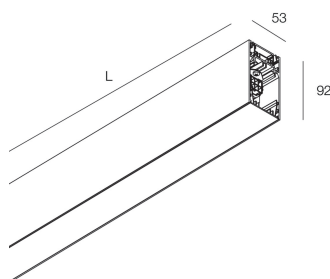

HERO PLUS B

114780.21

novalux
ITALIAN LIGHTING DESIGN SINCE 1948

Funcities

Gebruik: Binnenshuis
Type installatie: PENDEL
Emissie: INDIRECT
Optiek: OPAAL
Kleur: CAPPUCCINO
Dimmen: ON/OFF
Noodsituatie: NEEN
L: 1120mm
A: 53mm
H: 92mm
Made in: ITALY
Garantie: 5 jaar
Gewicht: 4kg