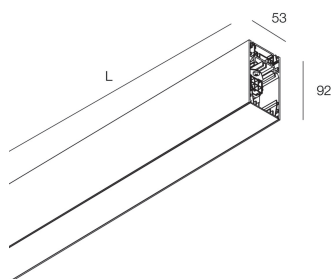

HERO PLUS B

114780.01

novalux
ITALIAN LIGHTING DESIGN SINCE 1948

Funcities

Gebruik: Binnenshuis
Type installatie: PENDEL
Emissie: INDIRECT
Optiek: OPAAL
Kleur: WIT
Dimmen: ON/OFF
Noodsituatie: NEEN
L: 1120mm
A: 53mm
H: 92mm
Made in: ITALY
Garantie: 5 jaar
Gewicht: 4kg