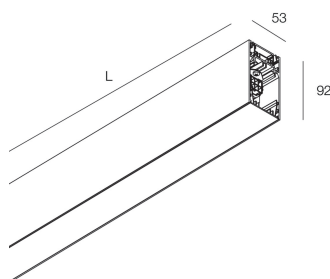

## Funcities

Gebruik: Binnenshuis  
Type installatie: PENDEL  
Emissie: INDIRECT  
Optiek: OPAAL  
Kleur: CAPPUCCINO  
Dimmen: ON/OFF  
Noodsituatie: NEEN  
L: 1120mm  
A: 53mm  
H: 92mm  
Made in: ITALY  
Garantie: 5 jaar  
Gewicht: 4kg