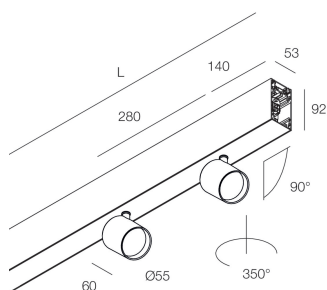

HERO PLUS B

114778.20

novalux
ITALIAN LIGHTING DESIGN SINCE 1948

Funcities

Gebruik: Binnenshuis
Type installatie: PENDEL
Emissie: DIRECT/INDIRECT
Optiek: SPOT
Lichtbundel: 34°
Kleur: KOFFIE
Dimmen: DALI2, PUSH
Noodsituatie: NEEN
L: 1120mm
A: 53mm
H: 92mm
Made in: ITALY
Garantie: 5 jaar
Gewicht: 4.6kg

Technische gegevens

Echt apparaatvermogen: 36,5W
Armatuurlichtstroom: 4905lm
Directe lichtstroom: 2464lm
Indirecte lichtstroom: 2441lm
IP: 40
Isolatieklasse: I
Aantal voedingen per armatuur: 2
Voedingsspanning: 220-240V 50/60Hz
SELV: Si