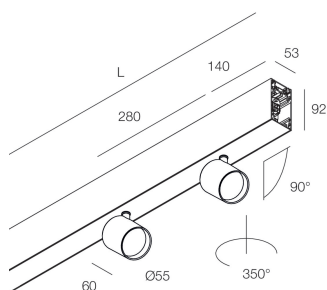

## Funcities

Gebruik: Binnenshuis  
Type installatie: PENDEL  
Emissie: DIRECT/INDIRECT  
Optiek: SPOT  
Lichtbundel: 14°  
Kleur: KOFFIE  
Dimmen: DALI2, PUSH  
Noodsituatie: NEEN  
L: 1120mm  
A: 53mm  
H: 92mm  
Made in: ITALY  
Garantie: 5 jaar  
Gewicht: 4.6kg