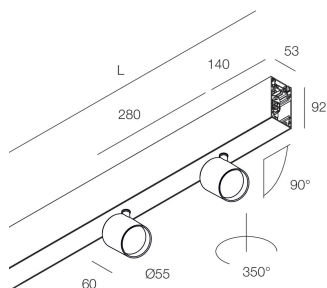

## Funcities

Gebruik: Binnenshuis  
Type installatie: PENDEL  
Emissie: DIRECT/INDIRECT  
Optiek: SPOT  
Lichtbundel: 14°  
Kleur: WIT  
Dimmen: DALI2, PUSH  
Noodsituatie: NEEN  
L: 1120mm  
A: 53mm  
H: 92mm  
Made in: ITALY  
Garantie: 5 jaar  
Gewicht: 4.6kg