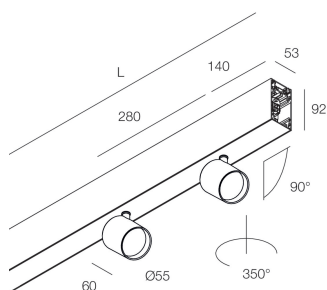

HERO PLUS B

114770.21

novalux
ITALIAN LIGHTING DESIGN SINCE 1948

Funcities

Gebruik: Binnenshuis
Type installatie: PENDEL
Emissie: DIRECT/INDIRECT
Optiek: SPOT
Lichtbundel: 34°
Kleur: CAPPUCCINO
Dimmen: ON/OFF
Noodsituatie: NEEN
L: 1120mm
A: 53mm
H: 92mm
Made in: ITALY
Garantie: 5 jaar
Gewicht: 4.6kg