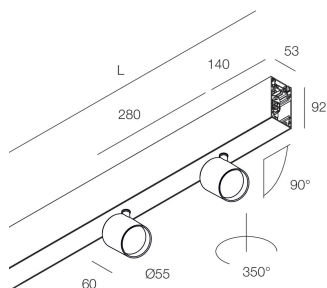

## Funcities

Gebruik: Binnenshuis  
Type installatie: PENDEL  
Emissie: DIRECT/INDIRECT  
Optiek: SPOT  
Lichtbundel: 34°  
Kleur: WIT  
Dimmen: ON/OFF  
Noodsituatie: NEEN  
L: 1120mm  
A: 53mm  
H: 92mm  
Made in: ITALY  
Garantie: 5 jaar  
Gewicht: 4.6kg