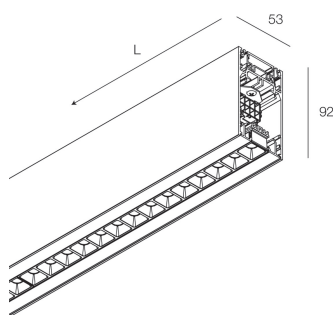

HERO PLUS B

114766.21

novalux
ITALIAN LIGHTING DESIGN SINCE 1948

Funcities

Gebruik: Binnenshuis
Type installatie: PENDEL
Emissie: DIRECT/INDIRECT
Optiek: MICRO-OPTIEKEN
Kleur: CAPPUCCINO
Dimmen: DALI2, PUSH
Noodsituatie: NEEN
L: 1400mm
A: 53mm
H: 92mm
Made in: ITALY
Garantie: 5 jaar
Gewicht: 5kg