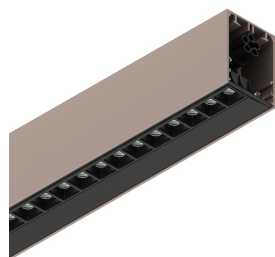

HERO PLUS B

114766.21

novalux
ITALIAN LIGHTING DESIGN SINCE 1948

Funcities

Gebruik: Binnenshuis
Type installatie: PENDEL
Emissie: DIRECT/INDIRECT
Optiek: MICRO-OPTIEKEN
Kleur: CAPPUCCINO
Dimmen: DALI2, PUSH
Noodsituatie: NEEN
L: 1400mm
A: 53mm
H: 92mm
Made in: ITALY
Garantie: 5 jaar
Gewicht: 5kg

Bron

Lichtbron: LED
Vermogen bron: 63W
Bron lichtstroom: 4635lm
Temperatuurkleur: 4000K
CRI: >90
Tolerantie kleur: 3 Step MacAdam
LED levensduur: 50000h L90 B10

Voldoening

CEI EN 60598-1:2021 + A11:2023, CEI EN 60598-2-1:2022