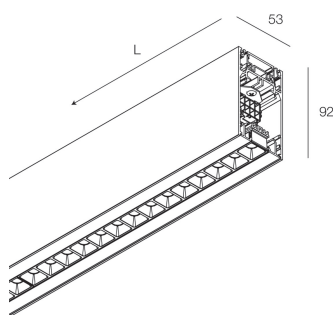

HERO PLUS B

114766.20

novalux
ITALIAN LIGHTING DESIGN SINCE 1948

Funcities

Gebruik: Binnenshuis
Type installatie: PENDEL
Emissie: DIRECT/INDIRECT
Optiek: MICRO-OPTIEKEN
Kleur: KOFFIE
Dimmen: DALI2, PUSH
Noodsituatie: NEEN
L: 1400mm
A: 53mm
H: 92mm
Made in: ITALY
Garantie: 5 jaar
Gewicht: 5kg