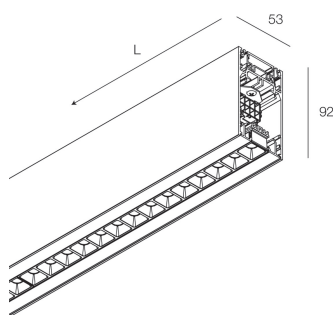

## Funcities

Gebruik: Binnenshuis  
Type installatie: PENDEL  
Emissie: DIRECT/INDIRECT  
Optiek: MICRO-OPTIEKEN  
Kleur: ZWART  
Dimmen: DALI2, PUSH  
Noodsituatie: NEEN  
L: 1400mm  
A: 53mm  
H: 92mm  
Made in: ITALY  
Garantie: 5 jaar  
Gewicht: 5kg