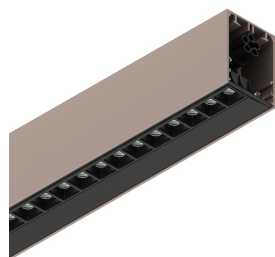

## Funcities

Gebruik: Binnenshuis  
Type installatie: PENDEL  
Emissie: DIRECT/INDIRECT  
Optiek: MICRO-OPTIEKEN  
Kleur: CAPPUCCINO  
Dimmen: DALI2, PUSH  
Noodsituatie: NEEN  
L: 1400mm  
A: 53mm  
H: 92mm  
Made in: ITALY  
Garantie: 5 jaar  
Gewicht: 5kg

## Bron

Lichtbron: LED  
Vermogen bron: 63W  
Bron lichtstroom: 4360lm  
Temperatuurkleur: 3000K  
CRI: >90  
Tolerantie kleur: 3 Step MacAdam  
LED levensduur: 50000h L90 B10