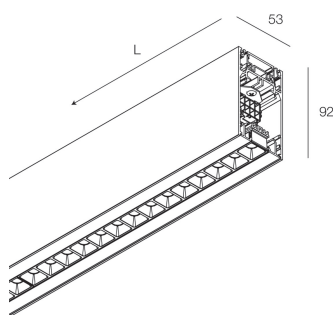

## Funcities

Gebruik: Binnenshuis  
Type installatie: PENDEL  
Emissie: DIRECT/INDIRECT  
Optiek: MICRO-OPTIEKEN  
Kleur: CAPPUCCINO  
Dimmen: DALI2, PUSH  
Noodsituatie: NEEN  
L: 1400mm  
A: 53mm  
H: 92mm  
Made in: ITALY  
Garantie: 5 jaar  
Gewicht: 5kg