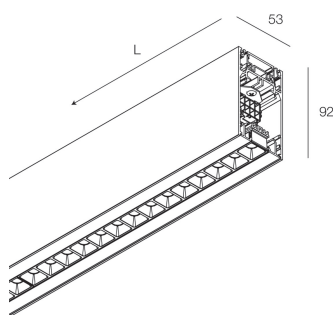

HERO PLUS B

114765.02

novalux
ITALIAN LIGHTING DESIGN SINCE 1948

Funcities

Gebruik: Binnenshuis
Type installatie: PENDEL
Emissie: DIRECT/INDIRECT
Optiek: MICRO-OPTIEKEN
Kleur: ZWART
Dimmen: DALI2, PUSH
Noodsituatie: NEEN
L: 1400mm
A: 53mm
H: 92mm
Made in: ITALY
Garantie: 5 jaar
Gewicht: 5kg