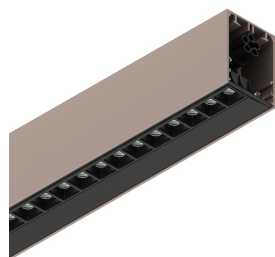

HERO PLUS B

114764.21

novalux
ITALIAN LIGHTING DESIGN SINCE 1948

Funcities

Gebruik: Binnenshuis
Type installatie: PENDEL
Emissie: DIRECT/INDIRECT
Optiek: MICRO-OPTIEKEN
Kleur: CAPPUCCINO
Dimmen: DALI2, PUSH
Noodsituatie: NEEN
L: 1400mm
A: 53mm
H: 92mm
Made in: ITALY
Garantie: 5 jaar
Gewicht: 5kg

Bron

Lichtbron: LED
Vermogen bron: 63W
Bron lichtstroom: 4145lm
Temperatuurkleur: 2700K
CRI: >90
Tolerantie kleur: 3 Step MacAdam
LED levensduur: 50000h L90 B10

Voldoening

CEI EN 60598-1:2021 + A11:2023, CEI EN 60598-2-1:2022