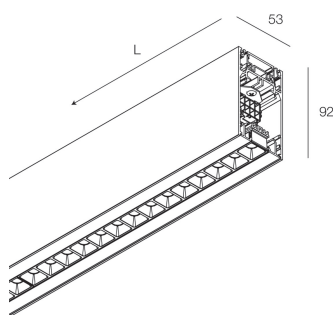

HERO PLUS B

114764.21

novalux
ITALIAN LIGHTING DESIGN SINCE 1948

Funcities

Gebruik: Binnenshuis
Type installatie: PENDEL
Emissie: DIRECT/INDIRECT
Optiek: MICRO-OPTIEKEN
Kleur: CAPPUCCINO
Dimmen: DALI2, PUSH
Noodsituatie: NEEN
L: 1400mm
A: 53mm
H: 92mm
Made in: ITALY
Garantie: 5 jaar
Gewicht: 5kg