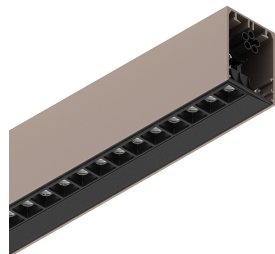

## Funcities

Gebruik: Binnenshuis  
Type installatie: PENDEL  
Emissie: DIRECT/INDIRECT  
Optiek: MICRO-OPTIEKEN  
Kleur: CAPPUCCINO  
Dimmen: ON/OFF  
Noodsituatie: NEEN  
L: 1400mm  
A: 53mm  
H: 92mm  
Made in: ITALY  
Garantie: 5 jaar  
Gewicht: 5kg

## Bron

Lichtbron: LED  
Vermogen bron: 63W  
Bron lichtstroom: 4635lm  
Temperatuurkleur: 4000K  
CRI: >90  
Tolerantie kleur: 3 Step MacAdam  
LED levensduur: 50000h L90 B10