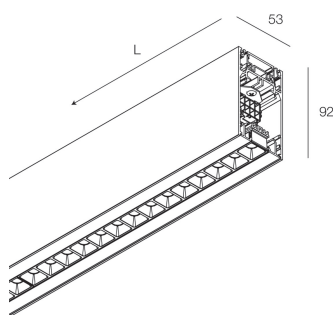

## Funcities

Gebruik: Binnenshuis  
Type installatie: PENDEL  
Emissie: DIRECT/INDIRECT  
Optiek: MICRO-OPTIEKEN  
Kleur: WIT  
Dimmen: ON/OFF  
Noodsituatie: NEEN  
L: 1400mm  
A: 53mm  
H: 92mm  
Made in: ITALY  
Garantie: 5 jaar  
Gewicht: 5kg