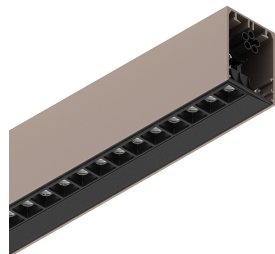

HERO PLUS B

114762.21

novalux
ITALIAN LIGHTING DESIGN SINCE 1948

Funcities

Gebruik: Binnenshuis
Type installatie: PENDEL
Emissie: DIRECT/INDIRECT
Optiek: MICRO-OPTIEKEN
Kleur: CAPPUCCINO
Dimmen: ON/OFF
Noodsituatie: NEEN
L: 1400mm
A: 53mm
H: 92mm
Made in: ITALY
Garantie: 5 jaar
Gewicht: 5kg

Bron

Lichtbron: LED
Vermogen bron: 63W
Bron lichtstroom: 4360lm
Temperatuurkleur: 3000K
CRI: >90
Tolerantie kleur: 3 Step MacAdam
LED levensduur: 50000h L90 B10

Voldoening

CEI EN 60598-1:2021 + A11:2023, CEI EN 60598-2-1:2022