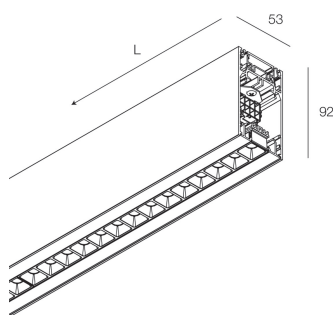

## Funcities

Gebruik: Binnenshuis  
Type installatie: PENDEL  
Emissie: DIRECT/INDIRECT  
Optiek: MICRO-OPTIEKEN  
Kleur: KOFFIE  
Dimmen: ON/OFF  
Noodsituatie: NEEN  
L: 1400mm  
A: 53mm  
H: 92mm  
Made in: ITALY  
Garantie: 5 jaar  
Gewicht: 5kg