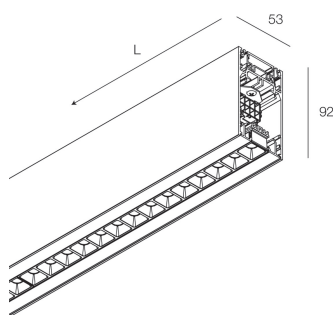

HERO PLUS B

114762.02

novalux
ITALIAN LIGHTING DESIGN SINCE 1948

Funcities

Gebruik: Binnenshuis
Type installatie: PENDEL
Emissie: DIRECT/INDIRECT
Optiek: MICRO-OPTIEKEN
Kleur: ZWART
Dimmen: ON/OFF
Noodsituatie: NEEN
L: 1400mm
A: 53mm
H: 92mm
Made in: ITALY
Garantie: 5 jaar
Gewicht: 5kg