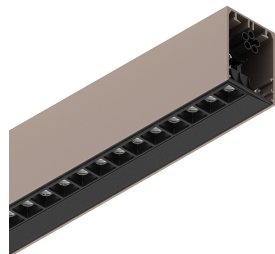

## Funcities

Gebruik: Binnenshuis  
Type installatie: PENDEL  
Emissie: DIRECT/INDIRECT  
Optiek: MICRO-OPTIEKEN  
Kleur: CAPPUCCINO  
Dimmen: ON/OFF  
Noodsituatie: NEEN  
L: 1400mm  
A: 53mm  
H: 92mm  
Made in: ITALY  
Garantie: 5 jaar  
Gewicht: 5kg

## Bron

Lichtbron: LED  
Vermogen bron: 63W  
Bron lichtstroom: 4145lm  
Temperatuurkleur: 2700K  
CRI: >90  
Tolerantie kleur: 3 Step MacAdam  
LED levensduur: 50000h L90 B10