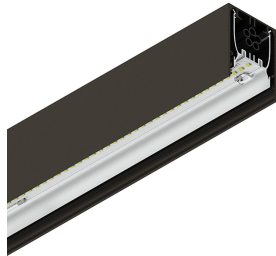

HERO PLUS B

114748.20 + 108912.99

HERO+B: EM 73W 4K 1680 DALI/PUSH CAF + HERO: DIFF.MICROPRISM. PER 1680

novalux
ITALIAN LIGHTING DESIGN SINCE 1948

Funcities

Gebruik: Binnenshuis
Type installatie: PENDEL
Emissie: DIRECT/INDIRECT
Optiek: MICROPRISMATISCH
Kleur: KOFFIE
Dimmen: DALI2, PUSH
Noodsituatie: JA: AUTONOMIE 1U/OPLADEN 12U
L: 1680mm
A: 53mm
H: 92mm
Made in: ITALY
Garantie: 5 jaar behalve batterij
Gewicht: 7kg