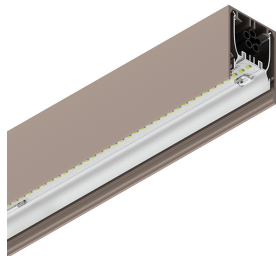

HERO PLUS B

114743.21 + 108925.99

HERO+B: EM 73W 2.7K 1680 CAP + HERO: DIFF. OPALE TL PER 1680

novalux
ITALIAN LIGHTING DESIGN SINCE 1948

Funcities

Gebruik: Binnenshuis
Type installatie: PENDEL
Emissie: DIRECT/INDIRECT
Optiek: OPAAL FULL LIGHT
Kleur: CAPPUCCINO
Dimmen: ON/OFF
Noodsituatie: JA: AUTONOMIE 1U/OPLADEN 12U
L: 1680mm
A: 53mm
H: 92mm
Made in: ITALY
Garantie: 5 jaar behalve batterij
Gewicht: 7kg

Bron

Lichtbron: LED
Vermogen bron: 73W
Bron lichtstroom: 6228lm
Temperatuurkleur: 2700K
CRI: >90
Tolerantie kleur: 3 Step MacAdam
LED levensduur: 50000h L90 B10

Voldoening

CEI EN 60598-1:2021 + A11:2023, CEI EN 60598-2-1:2022, CEI EN 60598-2-22:2023