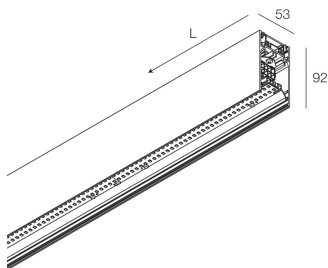

HERO PLUS B

114743.21 + 108925.99

HERO+B: EM 73W 2.7K 1680 CAP + HERO: DIFF. OPALE TL PER 1680

novalux
ITALIAN LIGHTING DESIGN SINCE 1948

Funcities

Gebruik: Binnenshuis
Type installatie: PENDEL
Emissie: DIRECT/INDIRECT
Optiek: OPAAL FULL LIGHT
Kleur: CAPPUCCINO
Dimmen: ON/OFF
Noodsituatie: JA: AUTONOMIE 1U/OPLADEN 12U
L: 1680mm
A: 53mm
H: 92mm
Made in: ITALY
Garantie: 5 jaar behalve batterij
Gewicht: 7kg