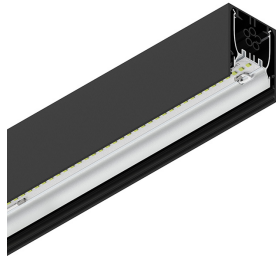

HERO PLUS B

114742.02 + 108929.99

HERO+B: 126W 4K 2800 DALI/PUSH NE + HERO: DIFF. OPALE TL PER 2800

novalux
ITALIAN LIGHTING DESIGN SINCE 1948

Funcities

Gebruik: Binnenshuis
Type installatie: PENDEL
Emissie: DIRECT/INDIRECT
Optiek: OPAAL FULL LIGHT
Kleur: ZWART
Dimmen: DALI2, PUSH
Noodsituatie: NEEN
L: 2800mm
A: 53mm
H: 92mm
Made in: ITALY
Garantie: 5 jaar
Gewicht: 10kg

Technische gegevens

Echt apparaatvermogen: 139W
Armatuurlichtstroom: 8485lm
Indirecte lichtstroom: 7323lm
IP: 40
Isolatieklasse: I
Aantal voedingen per armatuur: 2
Voedingsspanning: 220-240V 50/60Hz
SELV: Si

Bron

Lichtbron: LED
Vermogen bron: 126W
Bron lichtstroom: 11510lm
Temperatuurkleur: 4000K
CRI: >90
Tolerantie kleur: 3 Step MacAdam
LED levensduur: 50000h L90 B10

Voldoening

CEI EN 60598-1:2021 + A11:2023, CEI EN 60598-2-1:2022