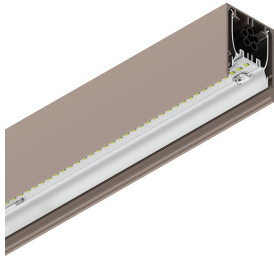

HERO PLUS B

114739.21 + 108934.99

HERO+B: 86W 4K 1960 DALI/PUSH CAP + HERO+: DIFF. OPALE ALTA TRASMIT PER 1960

novalux
ITALIAN LIGHTING DESIGN SINCE 1948

Funcities

Gebruik: Binnenshuis
Type installatie: PENDEL
Emissie: DIRECT/INDIRECT
Optiek: OPAAL MET HOGE LICHTDOORLATENDHEID
Kleur: CAPPUCCINO
Dimmen: DALI2, PUSH
Noodsituatie: NEEN
L: 1960mm
A: 53mm
H: 92mm
Made in: ITALY
Garantie: 5 jaar
Gewicht: 7kg

Bron

Lichtbron: LED
Vermogen bron: 86W
Bron lichtstroom: 11510lm
Temperatuurkleur: 4000K
CRI: >90
Tolerantie kleur: 3 Step MacAdam
LED levensduur: 50000h L90 B10

Voldoening

CEI EN 60598-1:2021 + A11:2023, CEI EN 60598-2-1:2022