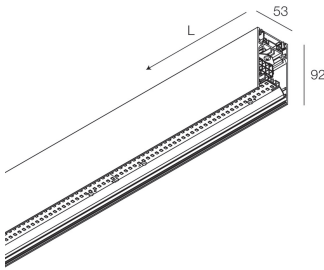

HERO PLUS B

114739.21 + 108934.99

HERO+B: 86W 4K 1960 DALI/PUSH CAP + HERO+: DIFF. OPALE ALTA TRASMIT PER 1960

novalux
ITALIAN LIGHTING DESIGN SINCE 1948

Funcities

Gebruik: Binnenshuis
Type installatie: PENDEL
Emissie: DIRECT/INDIRECT
Optiek: OPAAL MET HOGE LICHTDOORLATENDHEID
Kleur: CAPPUCCINO
Dimmen: DALI2, PUSH
Noodsituatie: NEEN
L: 1960mm
A: 53mm
H: 92mm
Made in: ITALY
Garantie: 5 jaar
Gewicht: 7kg