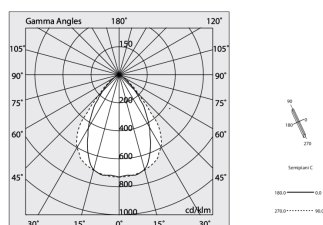

H: 6mm

Made in: ITALY

Garantie: 5 jaar

Gewicht: 0.2kg

Technische gegevens

IP: 40

UGR: <19

SELV: No