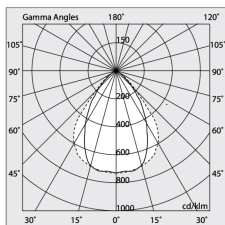

H: 6mm

Made in: ITALY

Garantie: 5 jaar

Gewicht: 0.2kg

Technische gegevens

IP: 40

UGR: <19

SELV: No