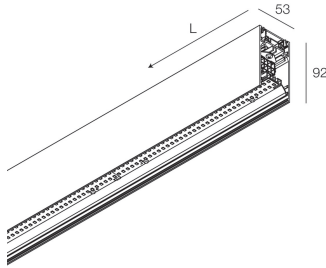

HERO PLUS B

114737.01 + 108932.99

HERO+B: 60W 4K 1400 DALI/PUSH BIA + HERO+: DIFF. OPALE ALTA TRASMIT PER 1400

novalux
ITALIAN LIGHTING DESIGN SINCE 1948

Funcities

Gebruik: Binnenshuis
Type installatie: PENDEL
Emissie: DIRECT/INDIRECT
Optiek: OPAAL MET HOGE LICHTDOORLATENDHEID
Kleur: WIT
Dimmen: DALI2, PUSH
Noodsituatie: NEEN
L: 1400mm
A: 53mm
H: 92mm
Made in: ITALY
Garantie: 5 jaar
Gewicht: 5kg