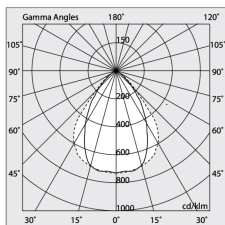

H: 6mm

Made in: ITALY

Garantie: 5 jaar

Gewicht: 0.13kg

Technische gegevens

IP: 40

UGR: <19

SELV: No